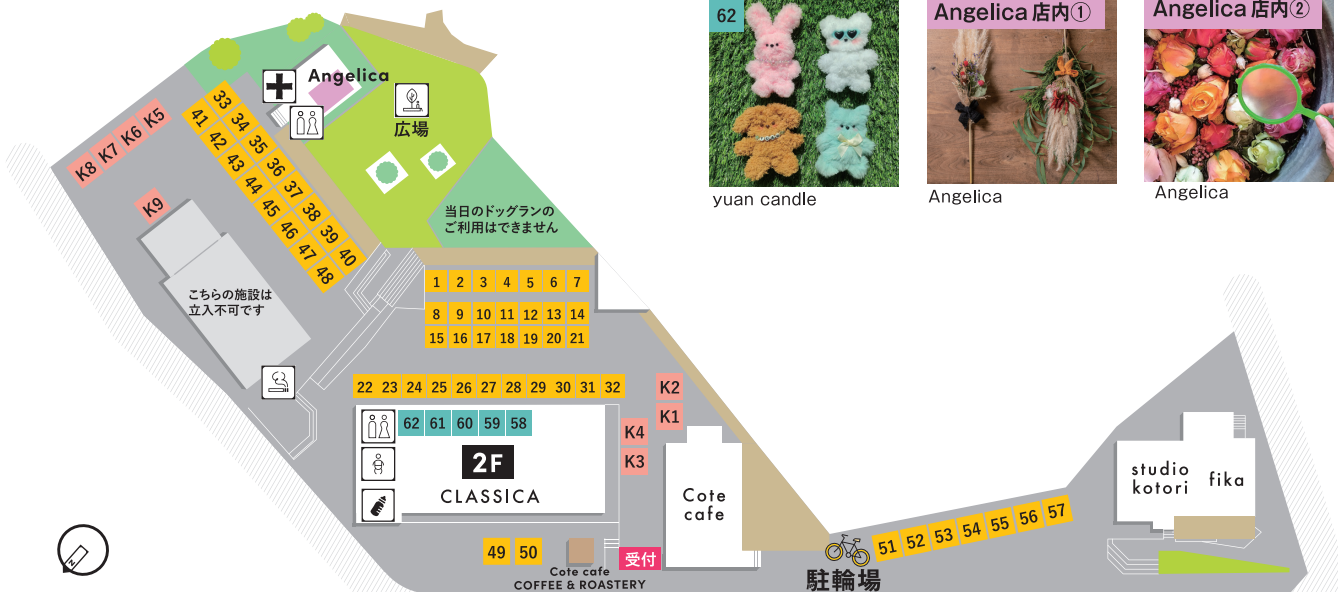

番号はブースNoです。
下のMAPを参照してね！

Angelica 店内① **Angelica** /ハロウィンワークショップ 2way! Xmasまで楽しめる魔女のほうき作り

Angelica 店内② **Angelica** /“お花すくい”にチャレンジ

sopo

snow_origin

MH_style

SWALLOW CANDLE

UZAWA STAINED GLASS

72710

yuan candle

Angelica

Angelica

バス乗降場

トイレ

おむつ替え
スペース

授乳
スペース